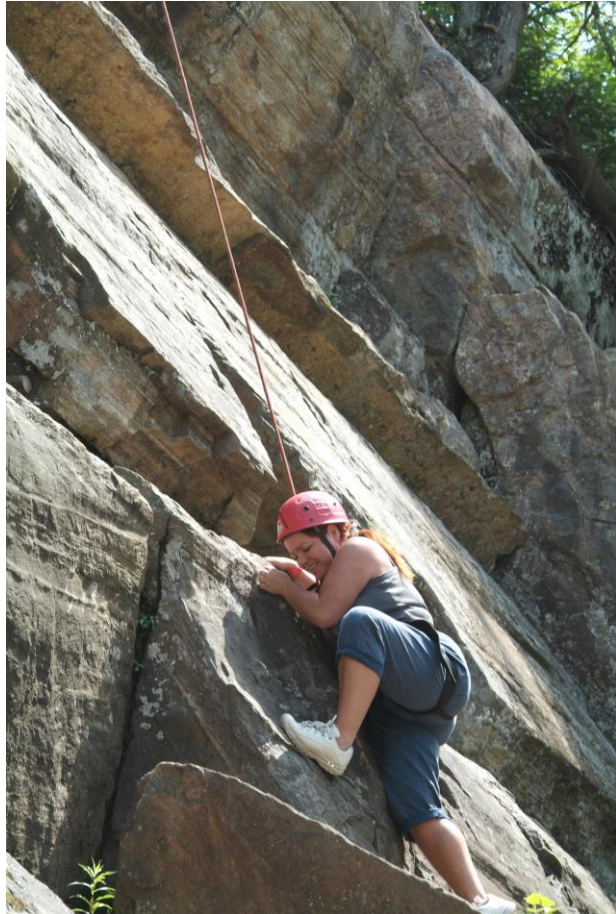

Activités offertes