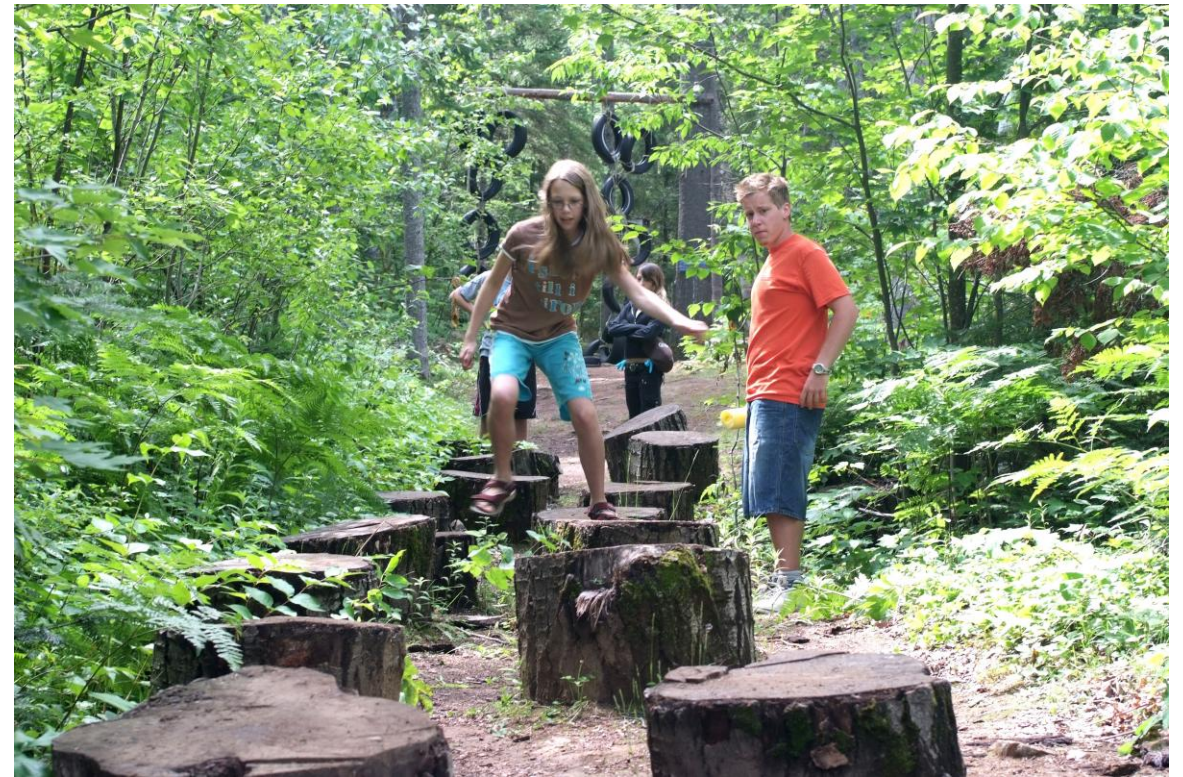

Activités offertes